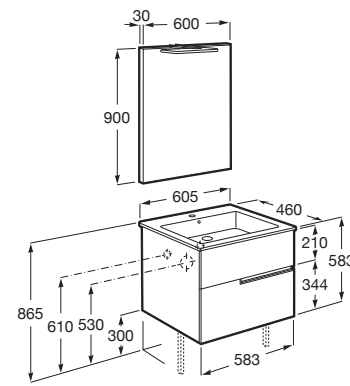

VICTORIA-N

Pack - mueble base de dos cajones, lavabo, espejo y aplique LED Starlight

CARACTERÍSTICAS

Pack - Conjunto de mueble base de dos cajones, lavabo, espejo y aplique LED Starlight. No incluye grifería.

Espejo / Número de luces: 1

Espejo / Tipo de luz: Led

Lavabo / Agujeros para grifería: 1 Agujero en el centro

Material / Lavabo: Porcelana

Material / Mueble base: Tablero de partículas

Medidas / Espejo / Altura (mm): 900

Medidas / Espejo / Longitud (mm): 600

Medidas / Lavabo y mueble / Altura (mm): 580

Medidas / Lavabo y mueble / Anchura (mm): 460

Medidas / Lavabo y mueble / Longitud (mm): 605

Mueble base / Combinación de puertas y cajones: 2 Cajones

Mueble base / Estructura: Cajones

Mueble base / Separadores internos

Mueble base / Sistema de apertura y cierre: Cajones con cierre amortiguado

Tipo de instalación: Suspendido

MEDIDAS

Longitud	605 mm
Anchura	460 mm
Altura	583 mm

COLORES Y ACABADOS

PVPR (IVA INCLUIDO)

578,38 €

DIBUJOS TÉCNICOS